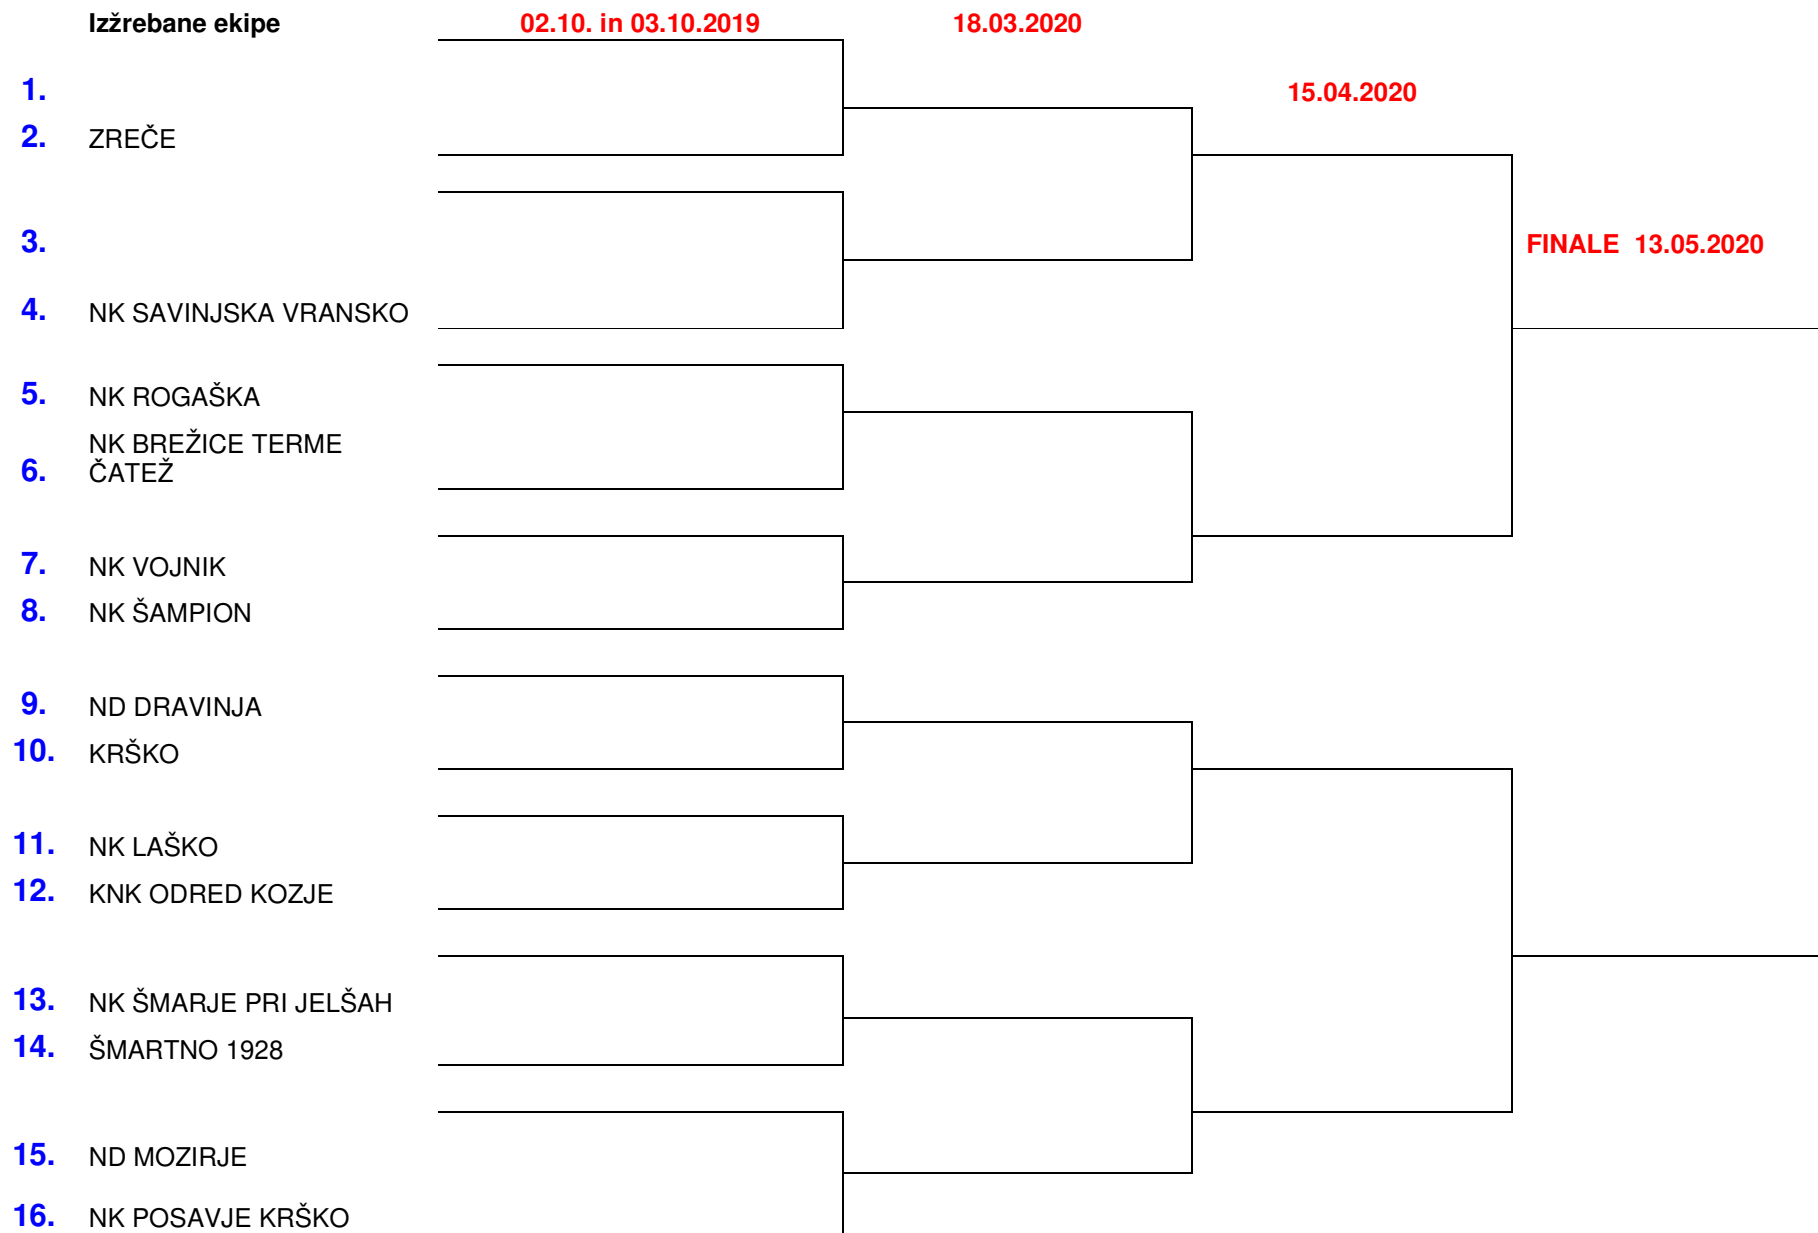

**POKAL ČLANI 2019/2020**

**PARA PRVEGA KROGA:**

**NK Žalec : NK Šoštanj (18.9.2019)**

**Mons Claudius : NK Ljubno ob Savinji (18.9.2019)**