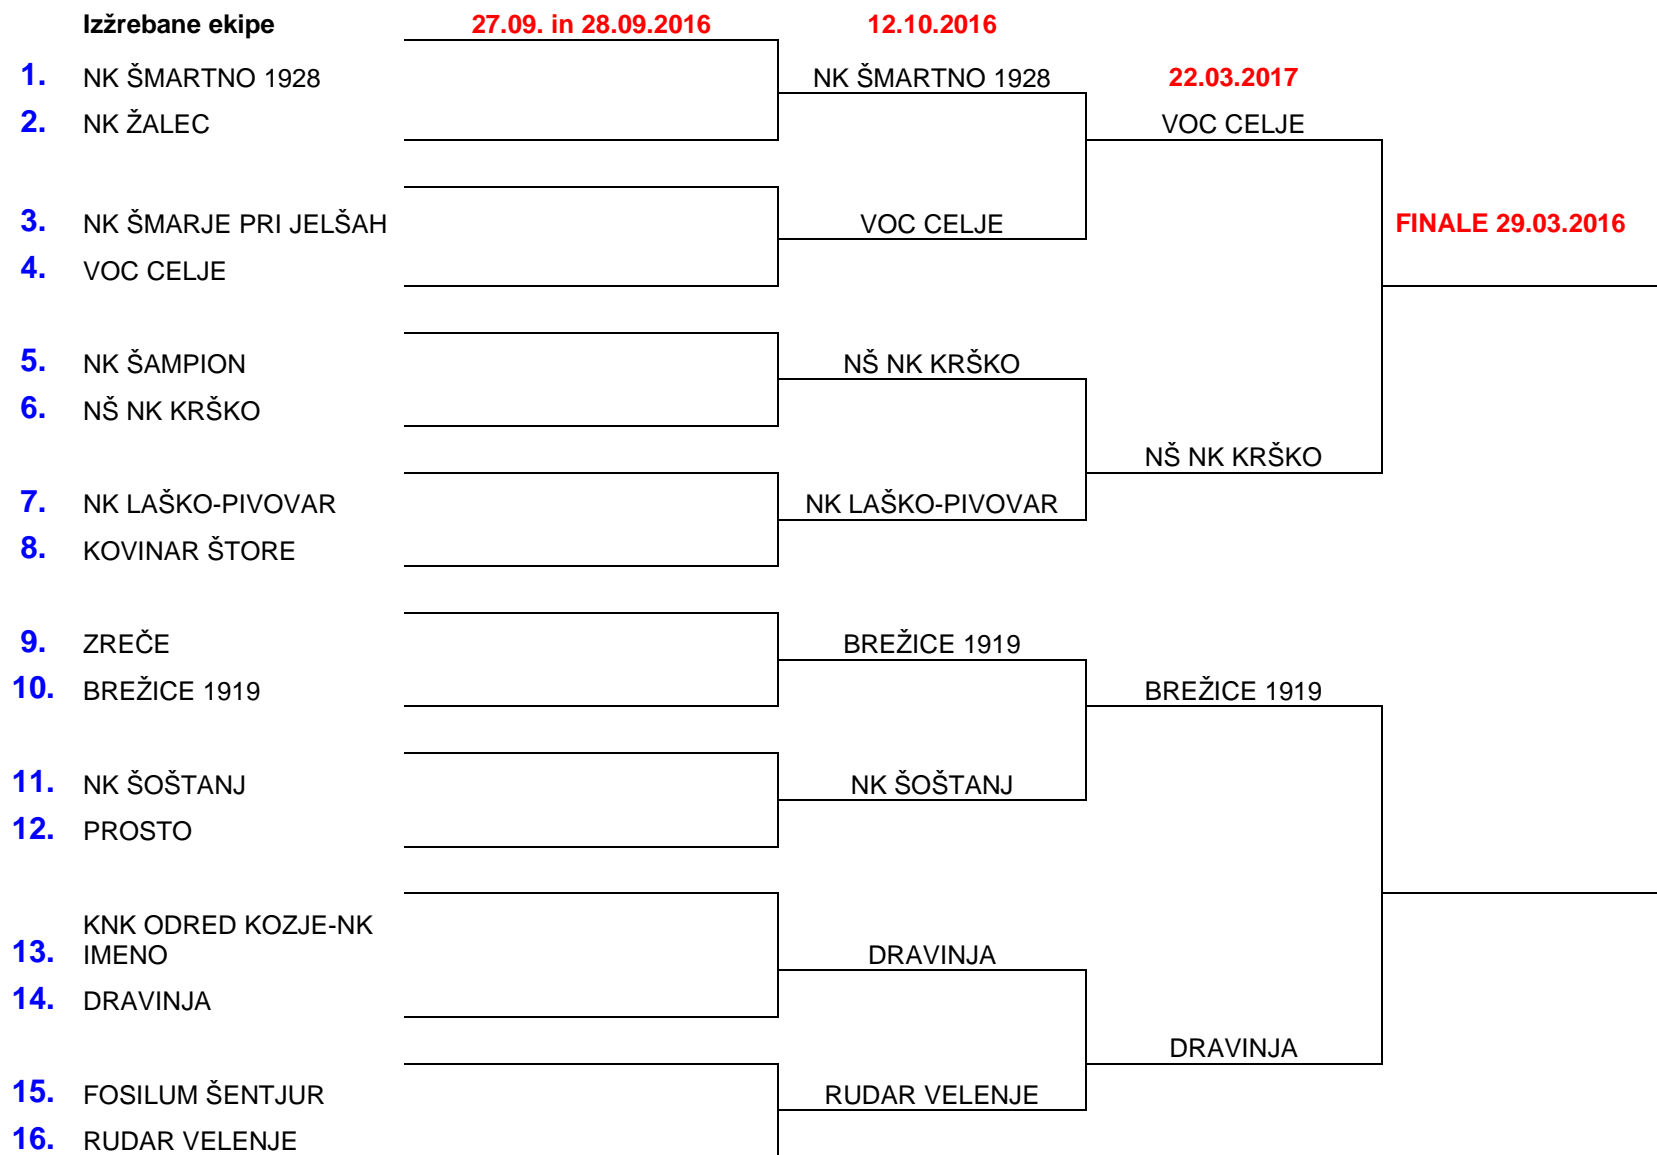

**POKAL MLADINA 2016/2017**

**PRVI KROG:**

NK ŠMARTNO 1928 : NK ROGAŠKA COFFEE SHOP (7.9.2016)